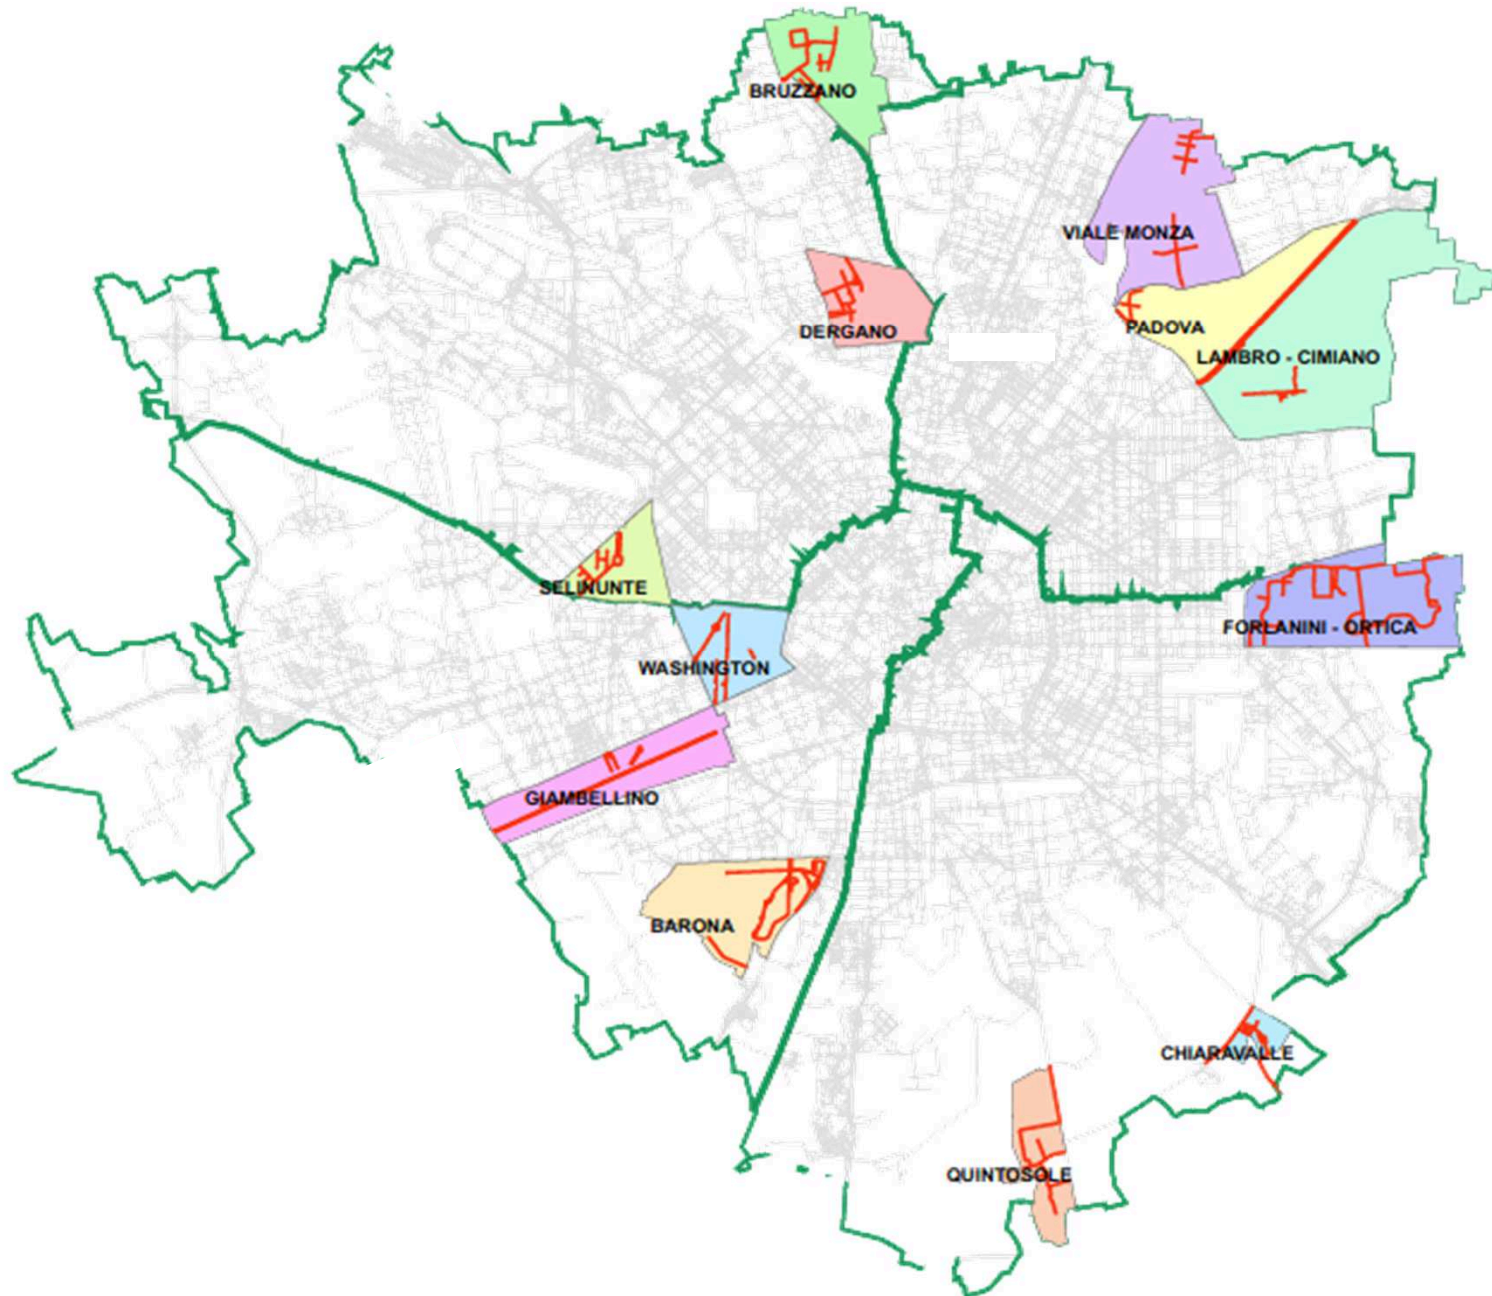

**AMSA – PULIZIE PERIFERIE
DOMENICALI
11-18-25 SETTEMBRE 2016**

11 - 18 - 25 SETTEMBRE 2016: dettaglio delle zone interessate

Legenda Zone di intervento

11 Settembre

- PADOVA
- CHIARAVALLE
- GIAMBELLINO
- SELINUNTE

18 Settembre

- LAMBRO - CIMIANO
- FORLANINI - ORTICA
- BARONA
- DERGANO

25 Settembre

- VIALE MONZA
- QUINTOSOLE
- WASHINGTON
- BRUZZANO

11 - 18 - 25 SETTEMBRE 2016: dettaglio delle zone interessate

DATA	TERRITORIO	ZONA	DETTAGLIO ZONA COMPLETA
11/09/2016	OLGETTINA	PADOVA	VIA MALVESTITI, VIA JAN JUARES, VIA CHIOGGIA, VIA GRADO, VIA ROVIGNO, VIA PALMANOVA
11/09/2016	ZAMA	CHIARAVALLE	VIA SAN BERNARDO, VIA SANT ARIALDO, VIA SAN DIONIGI
11/09/2016	PRIMATICCIO	GIAMBELLINO	VIA DEI BIANCOSPINI, LARGO SCALABRINI, VIA GIAMBELLINO, VIA GONIN, LARGO GELSOMINI
11/09/2016	SILLA	SELINUNTE	VIA MORGANTINI, VIA TRACIA, VIA PRENESTE, VIA MAR JONIO, PIAZZA SELINUNTE, VIA MICENE, VIA PIANELLA, VIA BARELLI, VIA MALNATI
18/09/2016	OLGETTINA	LAMBRO - CIMIANO	VIA PALMANOVA, VIA FELTRE
18/09/2016	ZAMA	FORLANINI - ORTICA	VIA CORELLI, VIA SALESINA, VIA TUCIDIDE, VIA TAVERNA, VIA CAVRIANA, VIA GATTO, VIA AQUILA
18/09/2016	PRIMATICCIO	BARONA	VIA SAN VIGILIO, VIA SAN PAOLINO, VIA CASCINA BIANCA, VIA OVADA, VIA PALATUCCI
18/09/2016	SILLA	DERGANO	VIA CAIANELLO, VIA BRUNI, VIA BONOMI, VIA GUICCIARDI, VIA BESOZZI, VIA DAVANZATI, VIA CARNEVALI, VIA TARTINI
25/09/2016	OLGETTINA	VIALE MONZA	VIA SOCRATE, VIA PITAGORA, VIA PLATONE, VIA ERACLITO, VIA TALETE, VIA APELLE, VIA TEOCRITO, VIA ALGHERO
25/09/2016	ZAMA	QUINTOSOLE	VIA QUINTOSOLE, VIA CAMPORGNO, VIA RIPAMONTI, VIA MACCONAGO
25/09/2016	PRIMATICCIO	WASHINGTON	VIA WASHINGTON, VIA SARDEGNA, PIAZZA SICILIA, VIA SANT'EUSEBIO, VIA ROMOLO GESSI
25/09/2016	SILLA	BRUZZANO	VIA FANO, VIA URBINO, VIA PESARO, VIA SENIGALLIA, VIA DORA BALTEA, VIA DORA RIPARIA, VIA FORNI