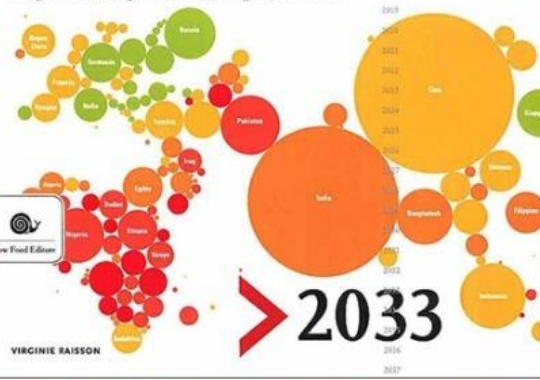

con il Patrocinio
del Municipio 7

Socialgamba.it

Libri & Eventi culturali

Terra madre, donne contadine

Scenari della contadinanza e ruolo delle donne nella battaglia per i diritti

Sabato 30 marzo - ore 16 - Cascina Linterno

Via Fratelli Zoia, 194 - Parco delle Cave (MI)

NUTO REVELLI
L'ANELLO FORTE
LA DONNA: STORIE DI VITA CONTADINA

ET SCRITTORI

ATLANTE DEI FUTURI DEL MONDO

migrazioni, agricoltura, acqua, clima...

Con la partecipazione di Diana De Marchi