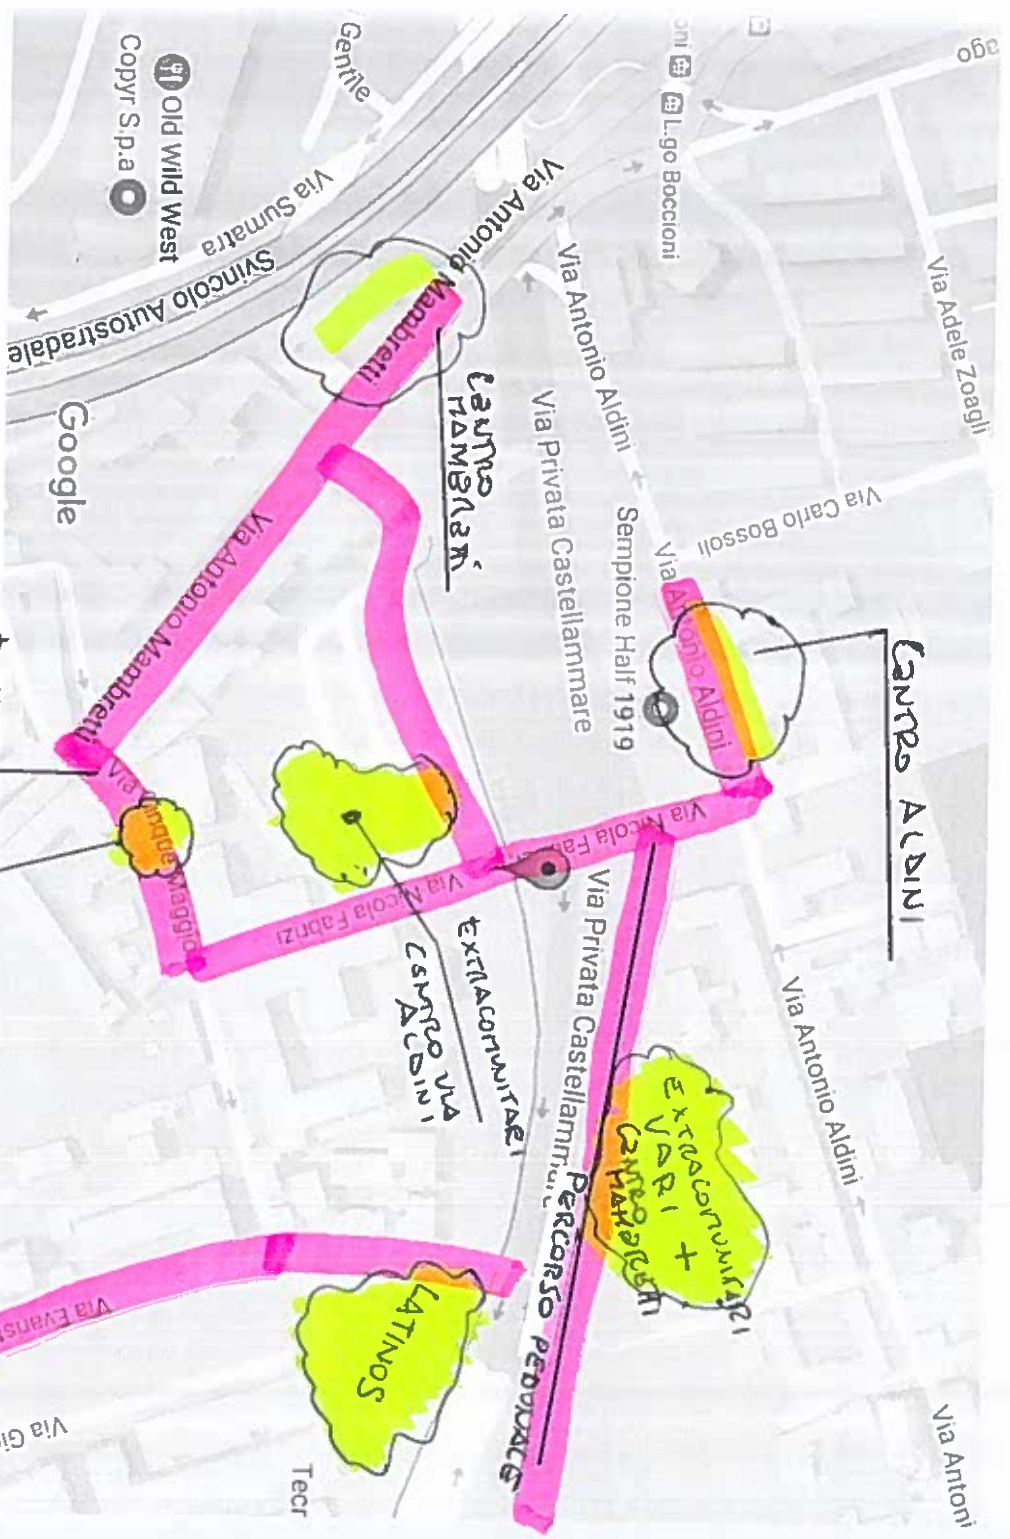

ALLEGATO 3

Via Nicola Fabrizi - Google Maps

[Pink Box] = STRADE FORTEMENTE A RISCHIO

FUSSO DA TRAVI E PASSANTE CERTOSA

PUNTO DI ACQUISTO BEVANDE ALCOOLICHE ANCHE DORO IE 22.00

FUSSO DA TRAVI E BEVANDE

Dati cartografici ©2017 Google Algeria 50 m