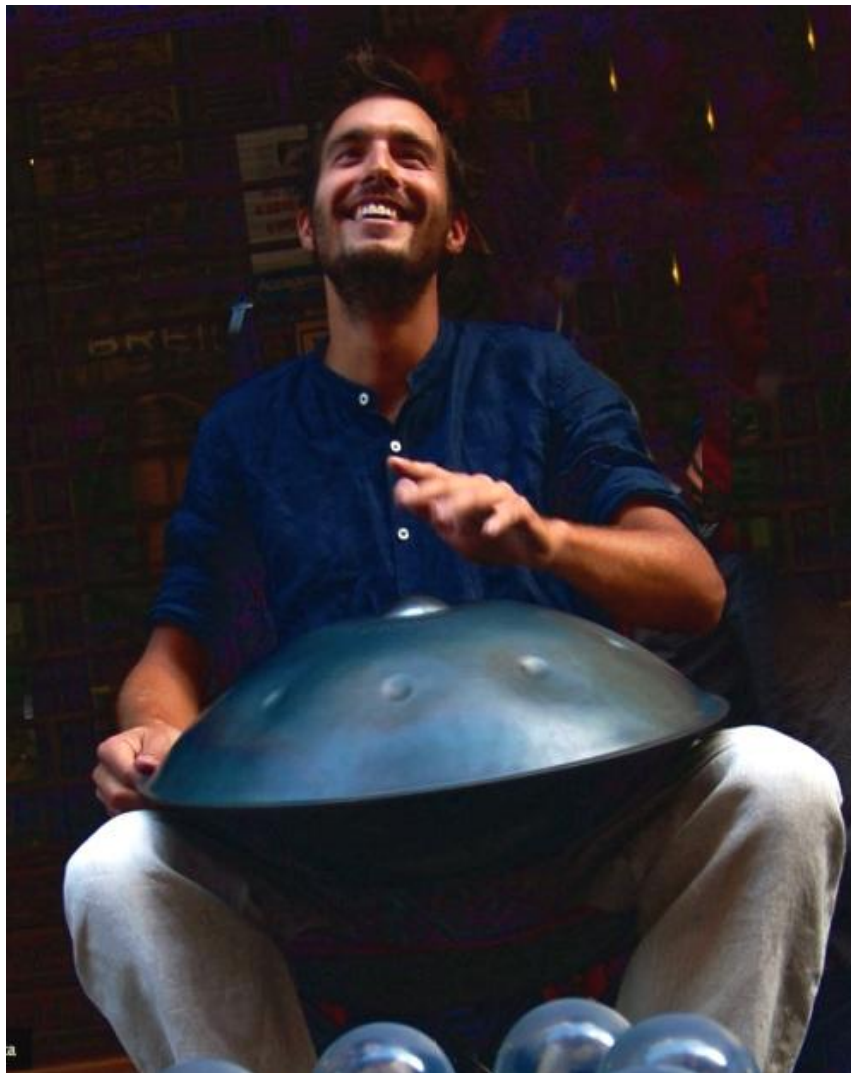

PROGETTO
"AgriCultura"

Il Consiglio di Zona 7 del Comune di Milano,
in collaborazione con
l'associazione "Amici Cascina Linterno"

invitano la Cittadinanza all'evento:

Milano

Comune
di Milano

Consiglio
di Zona 7

Paolo Borghi in Concerto

Una piacevole serata alla scoperta dell'Hang, uno strumento musicale particolare e tra i più ricercati al mondo

Sabato 22 Giugno 2013 – Ore 21

Chiesa Vecchia di Baggio – Via Ceriani, 3 - Milano

http://www.sonum.it/it/File_Audio_Hang_files/PaoloBorghi.png

<http://elenaalfredo.blogspot.com>

<http://filman5stelle.blogspot.com>

“... Paolo Borghi ...”

Paolo Borghi si avvicina alla musica attraverso la ricerca di strumenti particolari ed inusuali, perlopiù percussioni, che spesso costruisce personalmente. Da sempre appassionato all'arte di strada ha saputo nel tempo coniugare due interessi fino a renderli imprescindibili; un costruttore e suonatore di strumenti autodidatta. Unico in Italia a possedere tre Hang originali in diverse tonalità. Attualmente è musicoterapista in formazione, si propone per concerti di Hang solo, sessioni di massaggio sonoro, Drums Circle facilitato e performance con percussioni.