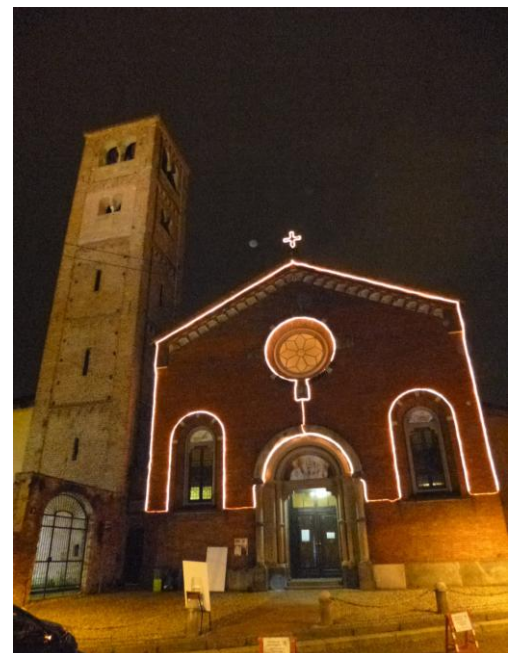

PROGETTO
"AgriCultura"

Il Consiglio di Zona 7 del Comune di Milano,
in collaborazione con
l'associazione "Amici Cascina Linterno"

invitano la Cittadinanza all'evento:

Milano

Comune
di Milano

Consiglio
di Zona 7

Paolo Borghi in Concerto

Una piacevole serata alla scoperta dell'Hang, uno strumento musicale particolare e tra i più ricercati al mondo

Sabato 22 Giugno 2013 – Ore 21

Chiesa Vecchia di Baggio – Via Ceriani, 3 - Milano

http://www.sonum.it/it/File_Audio_Hang_files/PaoloBorghi.png

<http://elenaalfredo.blogspot.com>

<http://filman5stelle.blogspot.com>

“... Paolo Borghi ...”

Paolo Borghi si avvicina alla musica attraverso la ricerca di strumenti particolari ed inusuali, perlopiù percussioni, che spesso costruisce personalmente. Da sempre appassionato all'arte di strada ha saputo nel tempo coniugare due interessi fino a renderli imprescindibili; un costruttore e suonatore di strumenti autodidatta. Unico in Italia a possedere tre Hang originali in diverse tonalità. Attualmente è musicoterapista in formazione, si propone per concerti di Hang solo, sessioni di massaggio sonoro, Drums Circle facilitato e performance con percussioni.

Al termine del Concerto è prevista la visita guidata alla scoperta dell'Organo di Baggio, risalente alla seconda metà dell'ottocento.

Partecipazione libera - Info: 334 7381384 – www.cascinalinterno.it - MM1: Bande Nere: Autobus : 67